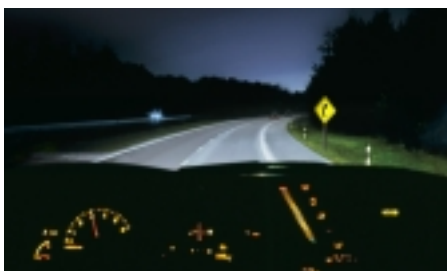

MÁS LUZ PARA TU AUTO.

OSRAM COOL BLUE

LA AUTÉNTICA LUZ BLANCA AZULADA.

COOL
BLUE

- Aumenta 25 metros la distancia de visión.
- Incrementa la sensación de claridad como luz de día.
- Luz equivalente a otras lámparas convencionales de mayor potencia.
- Recambio simple y directo de la lámpara estándar.
- Luz más confortable y clara para el conductor.
- La luz blanca azulada marca una distinción del resto.
- Más luz para ver mejor y ser mejor visto.
- Contribuye a la seguridad de todos en ruta.

VEA EL MUNDO EN UNA NUEVA LUZ

OSRAM COOL BLUE

LA AUTÉNTICA LUZ BLANCA AZULADA.

ELEGANTE, VISTOSA Y NOTABLE.

Con lámpara convencional.

Con OSRAM COOL BLUE

LÁMPARAS DISPONIBLES

Denominación para pedido	Tensión Volt	Potencia Watt	Casquillo	Uso
2825 HCB	12V	5 W	W2, 1x9,5D	posición
H1 64150 CB	12V	55 W	P14,5S	faro
H3 64151 CB	12V	55 W	PK22S	faro
H4 64193 CB	12V	60/55 W	P43t	faro
H7 64210 CB	12V	55 W	PX26d	faro