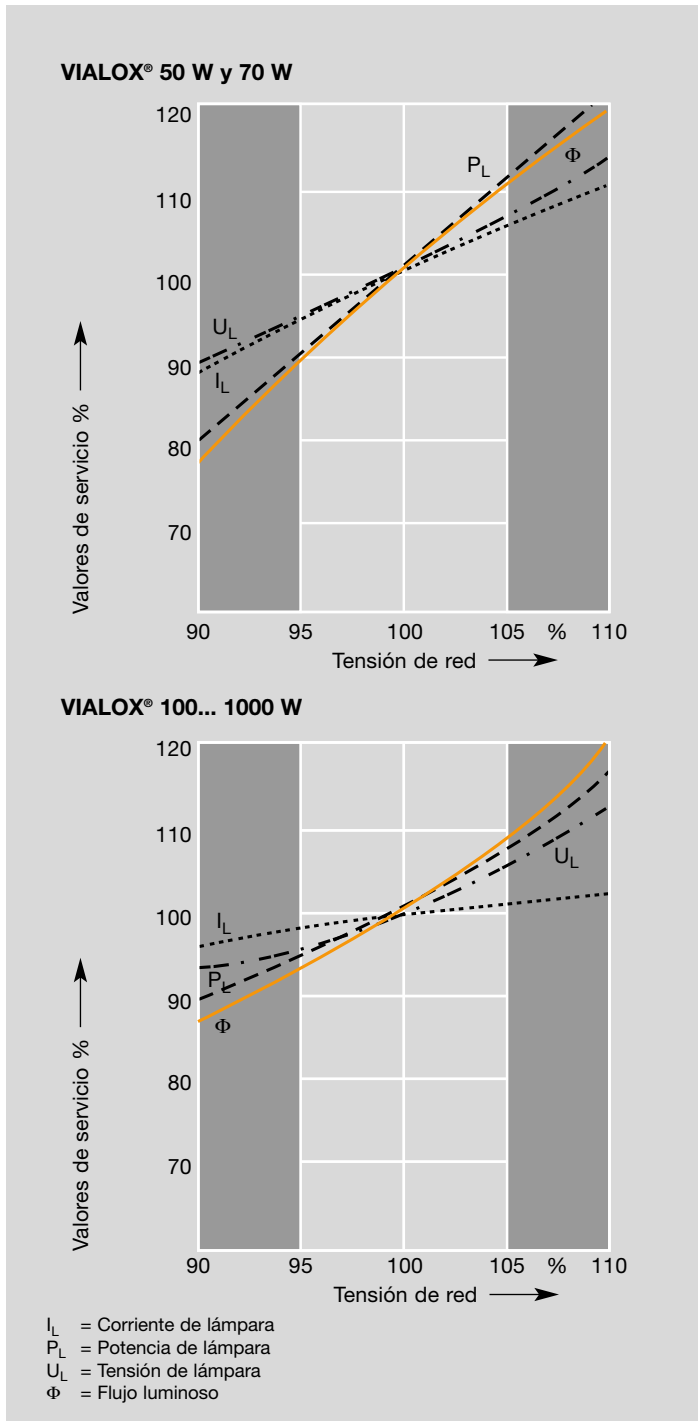

LAMPARAS DE SODIO A ALTA PRESION

VIALOX® NAV

HAY LUZ. Y HAY OSRAM.

OSRAM

Características de servicio en función de la tensión de alimentación

Comportamiento del flujo luminoso

Comportamiento de la mortalidad de lámparas