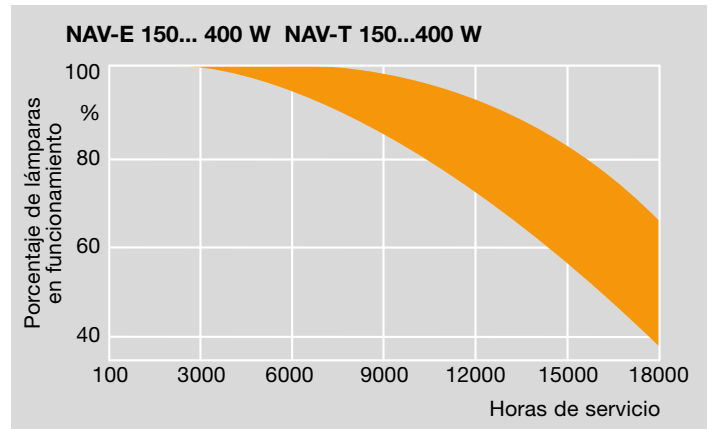

LAMPARAS DE SODIO A ALTA PRESION

VIALOX® NAV

HAY LUZ. Y HAY OSRAM.

OSRAM

Características de servicio en función de la tensión de alimentación

Comportamiento del flujo luminoso

Comportamiento de la mortalidad de lámparas