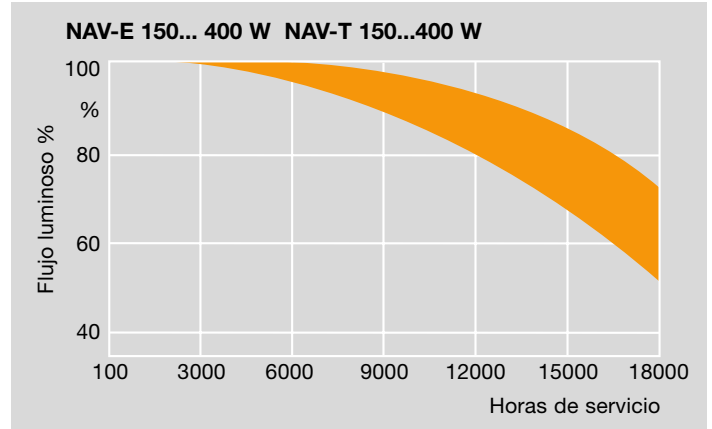

LAMPARAS DE SODIO A ALTA PRESION

VIALOX® NAV

HAY LUZ. Y HAY OSRAM.

OSRAM

Características de servicio en función de la tensión de alimentación

Comportamiento del flujo luminoso

Comportamiento de la mortalidad de lámparas